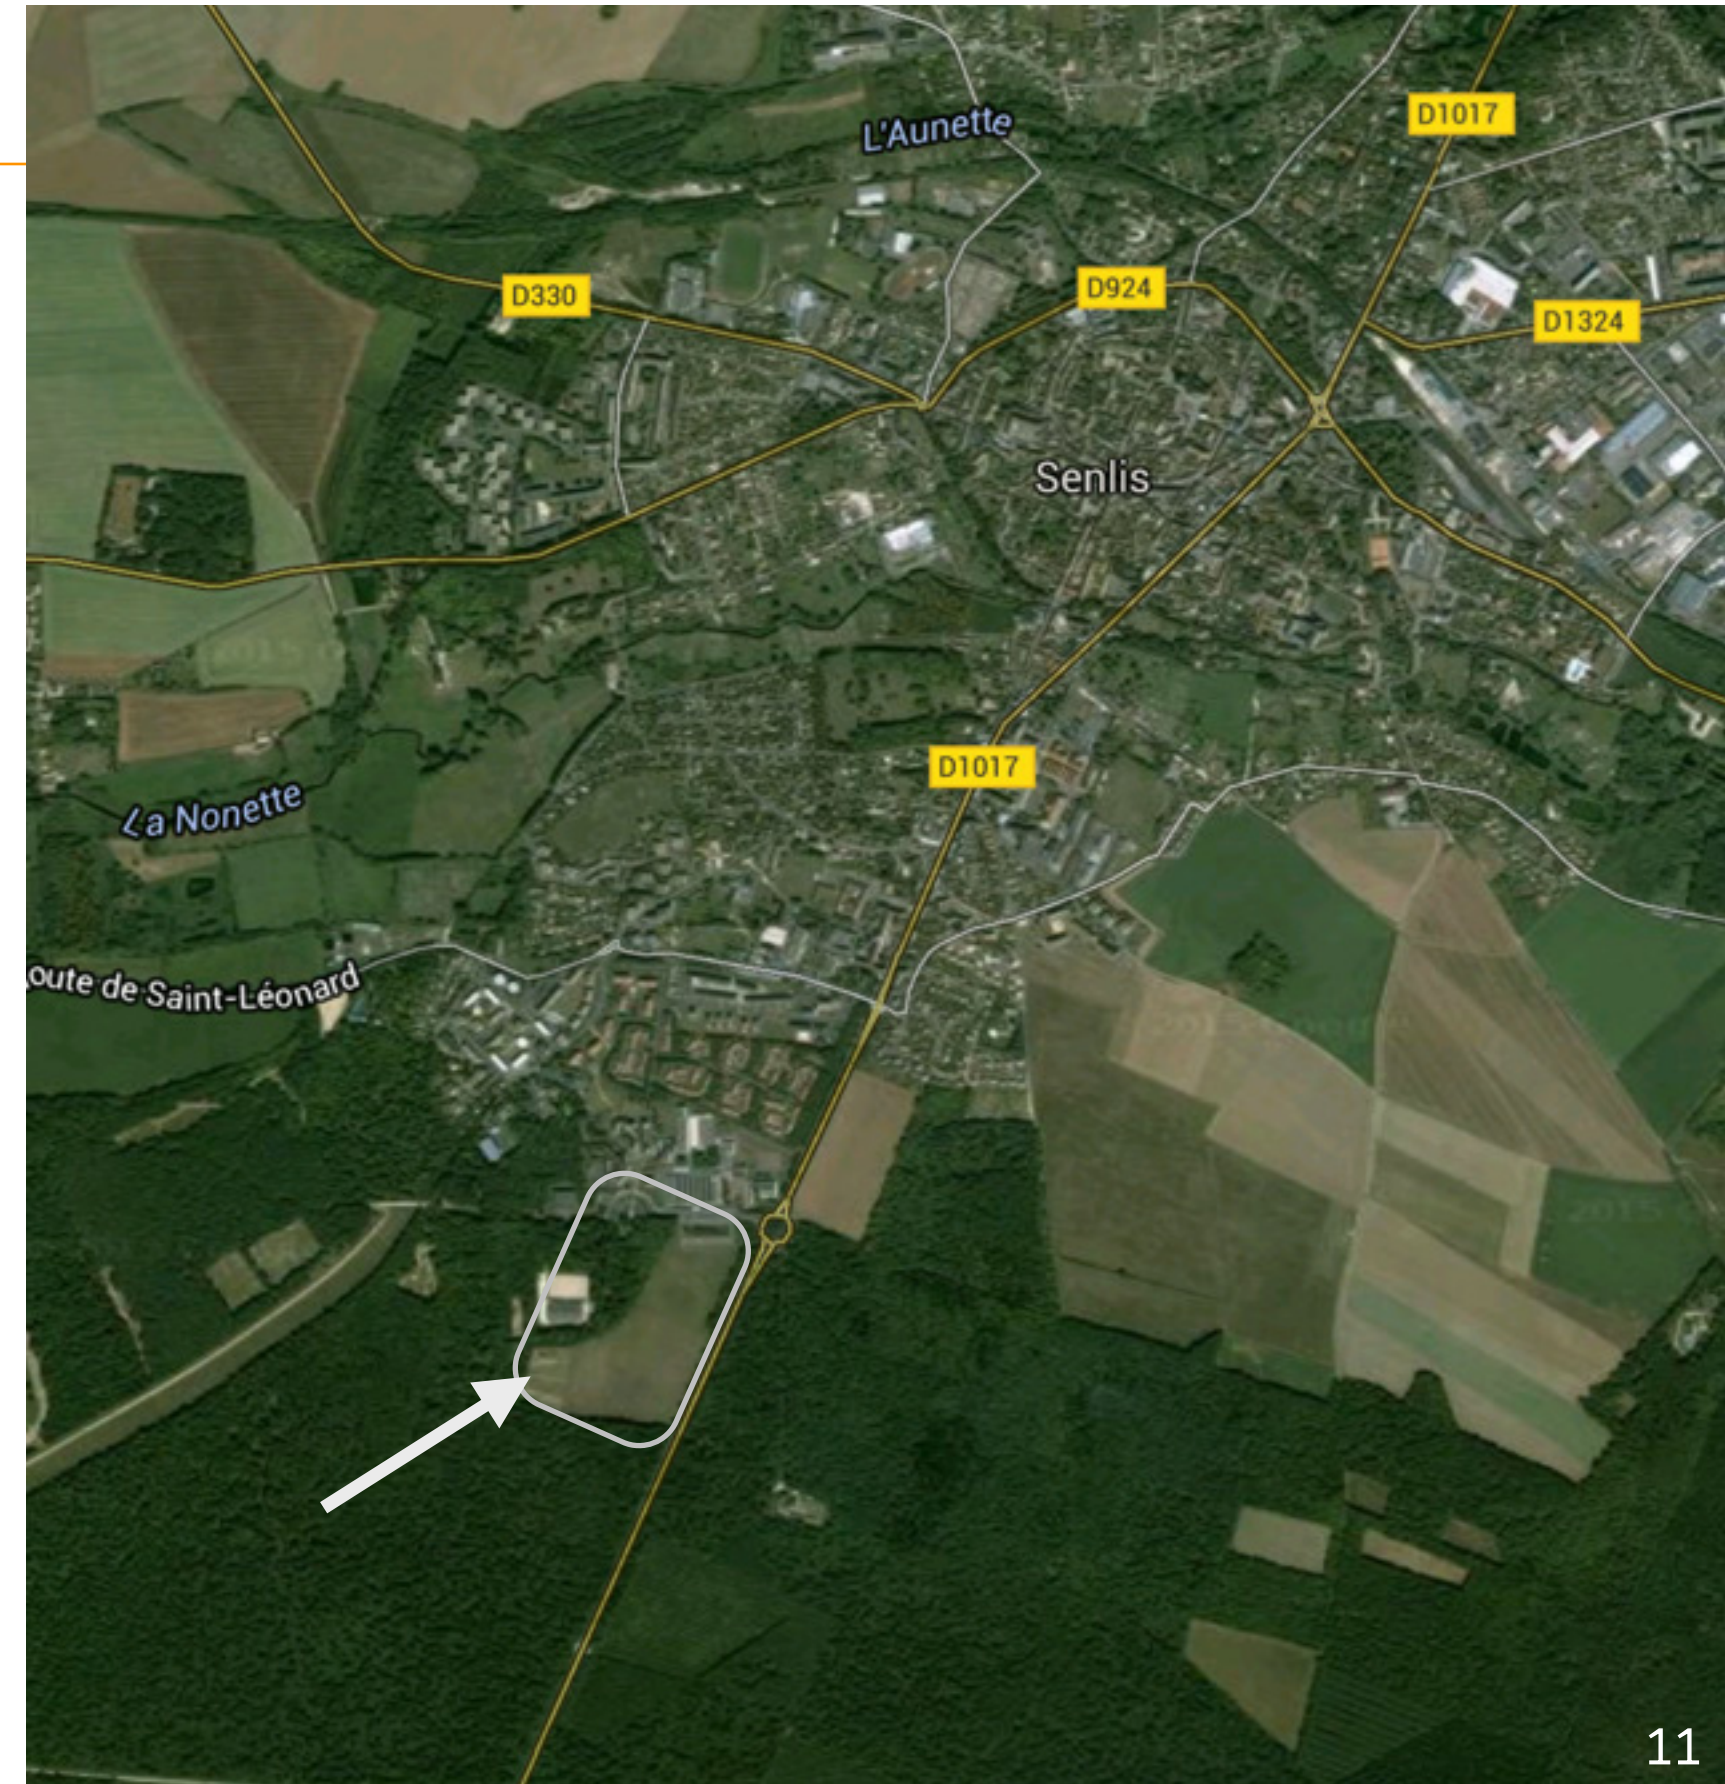

Un nouvel écrin pour le RCS !

La mairie de Senlis mettra à la disposition du RCS un nouveau centre sportif qui nous permettra :

- d'améliorer notre outil de formation et notre structure d'accueil
- de mieux accueillir les spectateurs avec une tribune de 200 places et des parkings
- d'accueillir les grandes nations du rugby notamment pour la CDM 2023 ainsi que les équipes du Top 14

Ce nouveau centre est situé sur le bord de la N17 avec +30 000 passages de voitures / jour.